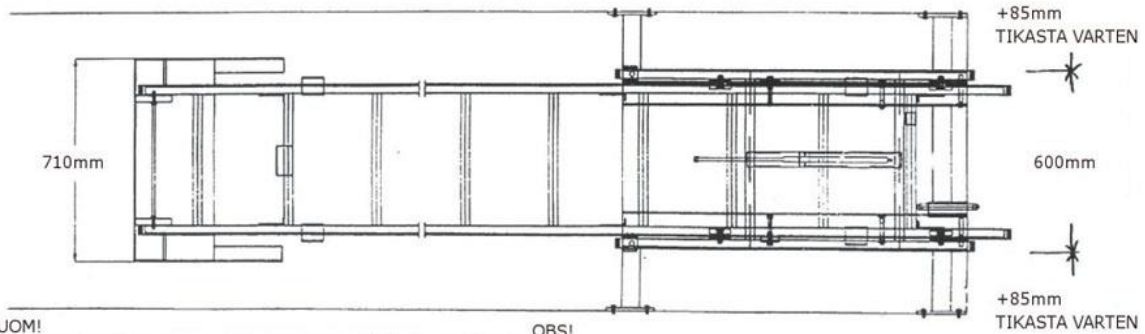

NOR-BAS VETOTIKKAAN KULJETUSTELINEET  
 NOR-BAS TAKSTATIVER FÖR HISSTEGAR

HUOM!  
 KUN VETOTIKAS MAKAA KULJETUSTELINEEN PÄÄLLÄ, VAATII SE LISÄTILAA MOLEMMILLE SIVUILLE 85mm 2170mm MATKALLA TELINEEN ALAPÄÄSTÄ

OBS!  
 NÄR EN HISSSTEGE LIGGER PÅ TAKSTATIVET KRÄVER DEN ÖVRIGT UTRYMME PÅ BÅDA SIDORNA 85mm FRÅN STATIVET ÄNDA TILL 2170mm

NOR-BAS SARJATIKKAAN KULJETUSTELINEET  
 NOR-BAS TAKSTATIVER FÖR SKARVSSTEGAR

X) LISÄKSI +470MM, KUN KONSOLIPUKKI ON SJOITETTU OMALLE PAIKALLEEN KULJETUSTELINEEN PÄÄHÄN

+470MM TILLÄGG NÄR TOPPKONSOLEN ÄR PLACERAD PÅ SIN PLATS I ÄNDAN AV TAKSTATIVET