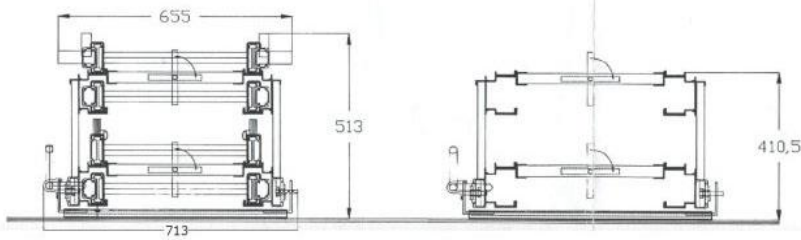

NOR-BAS VETOTIKKAAN KULJETUSTELINEET  
 NOR-BAS TAKSTATIVER FÖR HISSTEGAR

HUOM!  
 KUN VETOTIKAS MAKAA KULJETUSTELINEEN PÄÄLLÄ, VAATII SE LISÄTILAA MOLEMMILLE SIVUILLE 85mm 2170mm MATKALLA TELINEEN ALAPÄÄSTÄ

OBS!  
 NÄR EN HISSSTEGE LIGGER PÅ TAKSTATIVET KRÄVER DEN ÖVRIGT UTRYMME PÅ BÅDA SIDORNA 85mm FRÅN STATIVET ÄNDA TILL 2170mm

NOR-BAS SARJATIKKAAN KULJETUSTELINEET  
 NOR-BAS TAKSTATIVER FÖR SKARVSSTEGAR

X) LISÄKSI +470MM, KUN KONSOLIPUKKI ON SJOITETTU OMALLE PAIKALLEEN KULJETUSTELINEEN PÄÄHÄN

+470MM TILLÄGG NÄR TOPPKONSOLEN ÄR PLACERAD PÅ SIN PLATS I ÄNDAN AV TAKSTATIVET