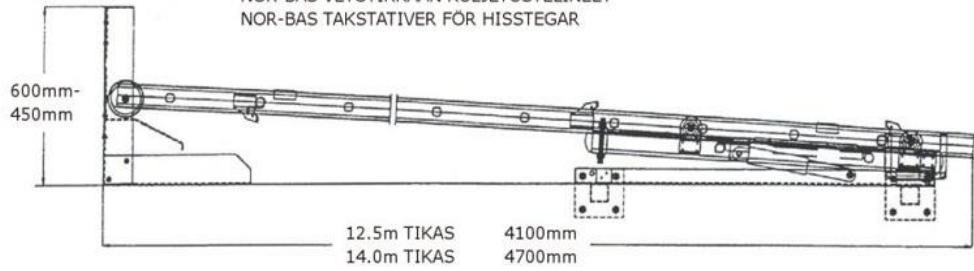

NOR-BAS VETOTIKKAAN KULJETUSTELINEET  
 NOR-BAS TAKSTATIVER FÖR HISSTEGAR

HUOM!  
 KUN VETOTIKAS MAKAA KULJETUSTELINEEN PÄÄLLÄ, VAATII SE LISÄTILAA MOLEMMILLE SIVUILLE 85mm 2170mm MATKALLA TELINEEN ALAPÄÄSTÄ

OBS!  
 NÄR EN HISSSTEGE LIGGER PÅ TAKSTATIVET KRÄVER DEN ÖVRIGT UTRYMME PÅ BÅDA SIDORNA 85mm FRÅN STATIVET ÄNDA TILL 2170mm

NOR-BAS SARJATIKKAAN KULJETUSTELINEET  
 NOR-BAS TAKSTATIVER FÖR SKARVSSTEGAR

X) LISÄKSI +470MM, KUN KONSOLIPUKKI ON SJOITETTU OMALLE PAIKALLEEN KULJETUSTELINEEN PÄÄHÄN

+470MM TILLÄGG NÄR TOPPKONSOLEN ÄR PLACERAD PÅ SIN PLATS I ÄNDAN AV TAKSTATIVET