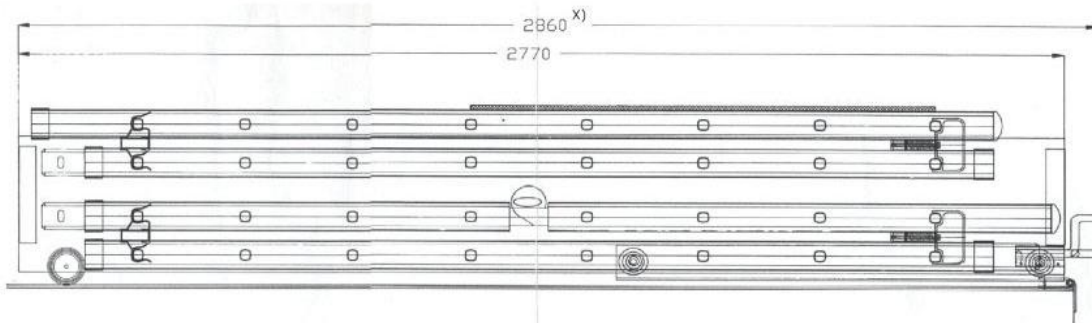

NOR-BAS VETOTIKKAAN KULJETUSTELINEET  
 NOR-BAS TAKSTATIVER FÖR HISSTEGAR

HUOM!  
 KUN VETOTIKAS MAKAA KULJETUSTELINEEN PÄÄLLÄ, VAATII SE LISÄTILAA MOLEMMILLE SIVUILLE 85mm 2170mm MATKALLA TELINEEN ALAPÄÄSTÄ

OBS!  
 NÄR EN HISSSTEGE LIGGER PÅ TAKSTATIVET KRÄVER DEN ÖVRIGT UTRYMME PÅ BÅDA SIDORNA 85mm FRÅN STATIVET ÄNDA TILL 2170mm

NOR-BAS SARJATIKKAAN KULJETUSTELINEET  
 NOR-BAS TAKSTATIVER FÖR SKARVSSTEGAR

X) LISÄKSI +470MM, KUN KONSOLIPUKKI ON SJOITETTU OMALLE PAIKALLEEN KULJETUSTELINEEN PÄÄHÄN

+470MM TILLÄGG NÄR TOPPKONSOLEN ÄR PLACERAD PÅ SIN PLATS I ÄNDAN AV TAKSTATIVET